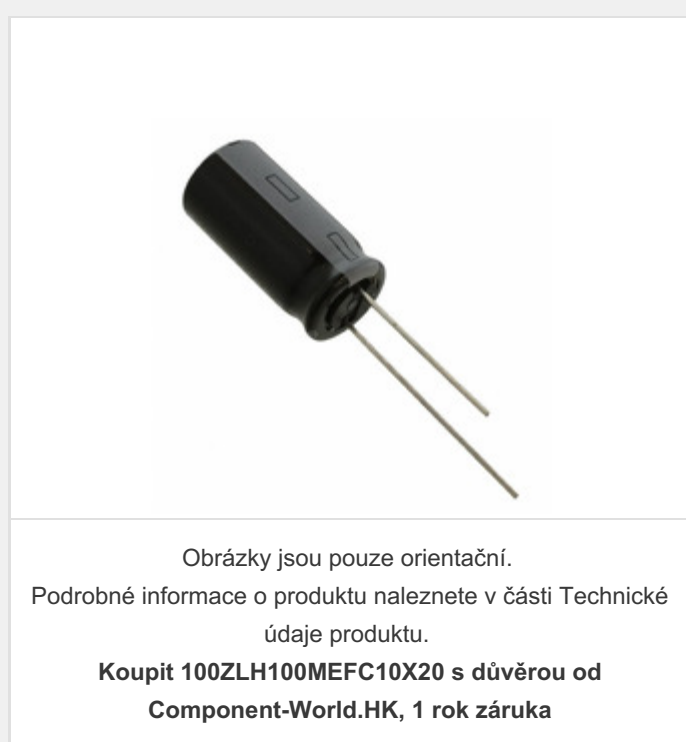

## 100ZLH100MEFC10X20

**Part Number:** [100ZLH100MEFC10X20](#)  
**Výrobce:** [Rubycon](#)  
**Popis:** CAP ALUM 100UF 20% 100V RADIAL  
**Datový list:** [Lead Forming Codes Spec](#)  
[ZLH Series Datasheet](#)

### PARAMETR PRODUKTU

<b>Part Number</b>	100ZLH100MEFC10X20	<b>Výrobce</b>	<a href="#">Rubycon</a>
<b>Popis</b>	CAP ALUM 100UF 20% 100V RADIAL	<b>Stav volného vedení / RoHS</b>	Bez olova / V souladu RoHS
<b>Dostupné množství</b>	291081 pcs	<b>Datový list</b>	<a href="#">Lead Forming Codes Spec</a> <a href="#">ZLH Series Datasheet</a>
<b>Kategorie</b>	<a href="#">Kondenzátory</a>	<b>Napětí - Jmenovitá</b>	100V
<b>Tolerance</b>	±20%	<b>Povrchová montáž Land Velikost</b>	-
<b>Velikost / Rozměry</b>	0.394" Dia (10.00mm)	<b>Série</b>	ZLH
<b>Ripple Current @ Low Frequency</b>	520mA @ 120Hz	<b>Ripple Current @ Vysoká frekvence</b>	1.04A @ 100kHz
<b>hodnocení</b>	-	<b>Polarizace</b>	Polar
<b>Obal</b>	Bulk	<b>Paket / krabice</b>	Radial, Can
<b>Ostatní jména</b>	100ZLH100MEFC10X20-ND 1189-1887	<b>Provozní teplota</b>	-40°C ~ 105°C
<b>Typ montáže</b>	Through Hole	<b>Úroveň citlivosti na vlhkost (MSL)</b>	1 (Unlimited)
<b>Výrobní standardní doba výroby</b>	19 Weeks	<b>Životnost @ Temp.</b>	10000 Hrs @ 105°C
<b>Rozestup vývodů</b>	0.197" (5.00mm)	<b>Stav volného vedení / RoHS</b>	Lead free / RoHS Compliant
<b>Impedance</b>	120 mOhms	<b>Výška - Sedící (Max)</b>	0.866" (22.00mm)
<b>ESR (Equivalent Resistance Series)</b>	-	<b>Detailní popis</b>	100µF 100V Aluminum Electrolytic Capacitors Radial, Can 10000 Hrs @ 105°C
<b>kapacitní</b>	100µF	<b>Aplikace</b>	General Purpose